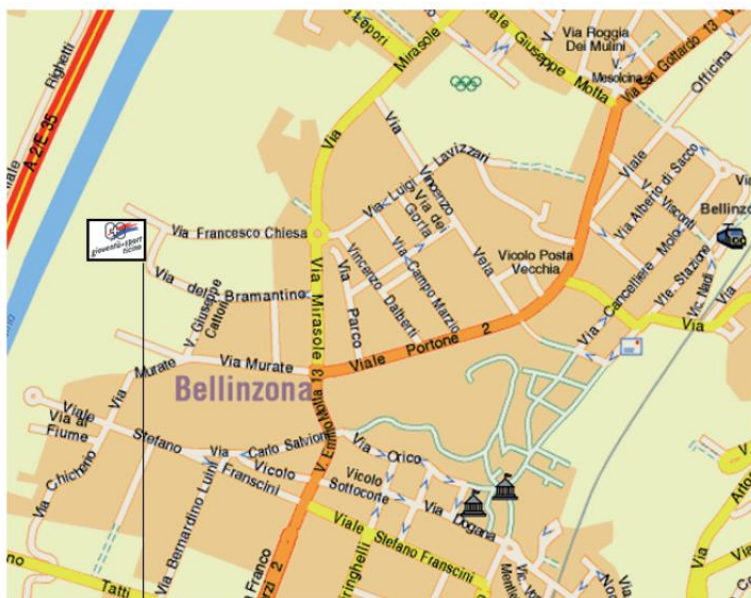

Centro sportivo G+S

Nei pressi di:
- Liceo di Bellinzona
- Scuola di commercio
- Palasport

EVENT MAIN PARTNER

SBB CFF FFS

SUPPLIER

GIRO

MAIN SPONSOR

swisscom

SPONSORS

RAIFFEISEN

helvetia

BKW

CAR PARTNER

Audi

OFFICIAL BROADCASTER

SRG SSR

swisski